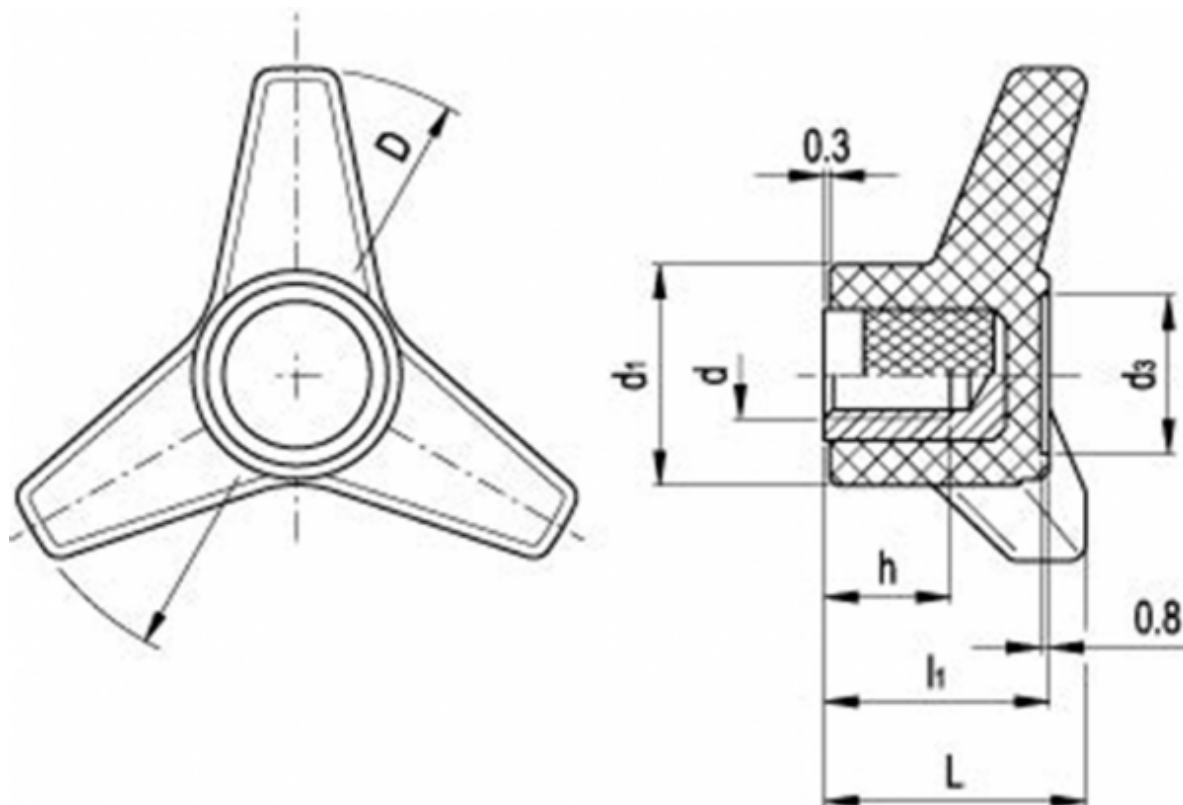

Varenummer: 2065638

Beskrivelse: E+G Tre-armet knop VB.639/63-SST-M8

Mål

D	= 63
d1	= 26
d3	= 18
dh	= M8
h	= 15
l1	= 25
L	= 28
Vægt i (g)	= 49